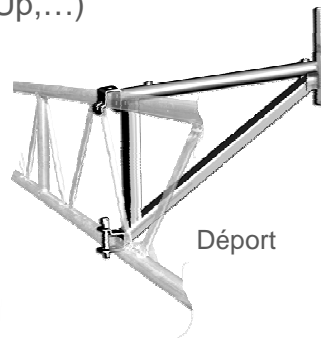

ECHAFAUDAGES FIXES ALUMINIUM: R200 RECORD

Simplicité et rapidité de montage

- 2 fois plus léger que la version acier!
- 3 composants de base
- Cadre en H réversible
- Assemblage sans outils
- Large gamme d'accessoires pour toute situation

Confortable et Polyvalence

- Emboitement des éléments à mi-hauteur
- Passage libre de 75cm
- Classe 3 : 200 kg/m²
- Compatibilité avec les multidirectionnels Solidium et M368
- Compatible R200 Progress

Sûr et reconnu

- Conforme aux normes EN 12810- EN 12811, Labellisé NF
- Montage en sécurité possible avec garde-corps de montage en sécurité (Fusio, Sécurité Up,...)

Montage en sécurité

Déport

Un record de légèreté!